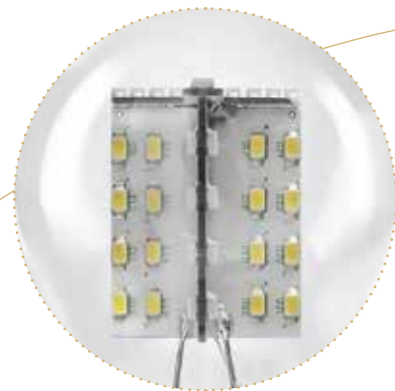

2009 | SMD Chips / Platine