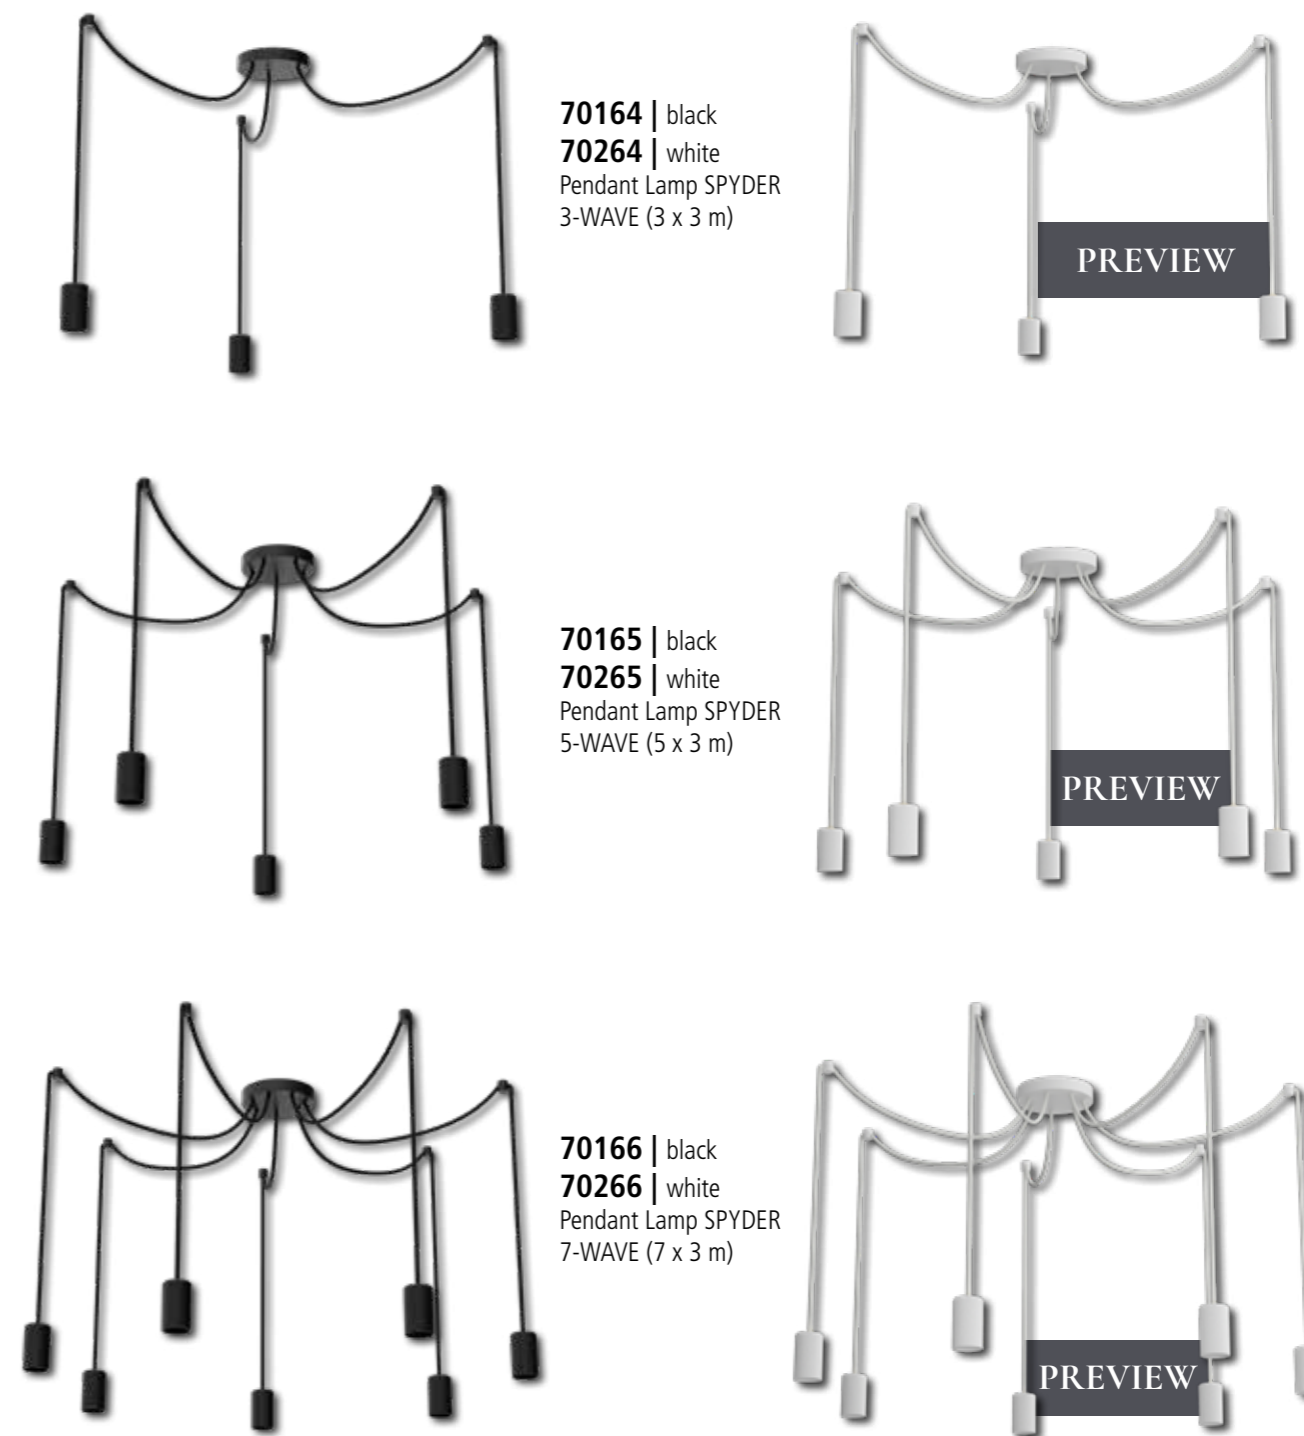

SPYDER WAVE

Pendelleuchte | Pendant Lamp
E27

70164 | black
70264 | white
Pendant Lamp SPYDER
3-WAVE (3 x 3 m)

70165 | black
70265 | white
Pendant Lamp SPYDER
5-WAVE (5 x 3 m)

70166 | black
70266 | white
Pendant Lamp SPYDER
7-WAVE (7 x 3 m)

Art.No	Socket	Cable Measure	Canopy (mm)	Socket (mm)	Measure (mm)	Pck
70164 | 70264	3 x E27	3 x 3 m	Ø 120 x H 25	Ø 50 x H 90	x	1
70165 | 70265	5 x E27	5 x 3 m	Ø 120 x H 25	Ø 50 x H 90	x	1
70166 | 70266	7 x E27	7 x 3 m	Ø 120 x H 25	Ø 50 x H 90	x	1