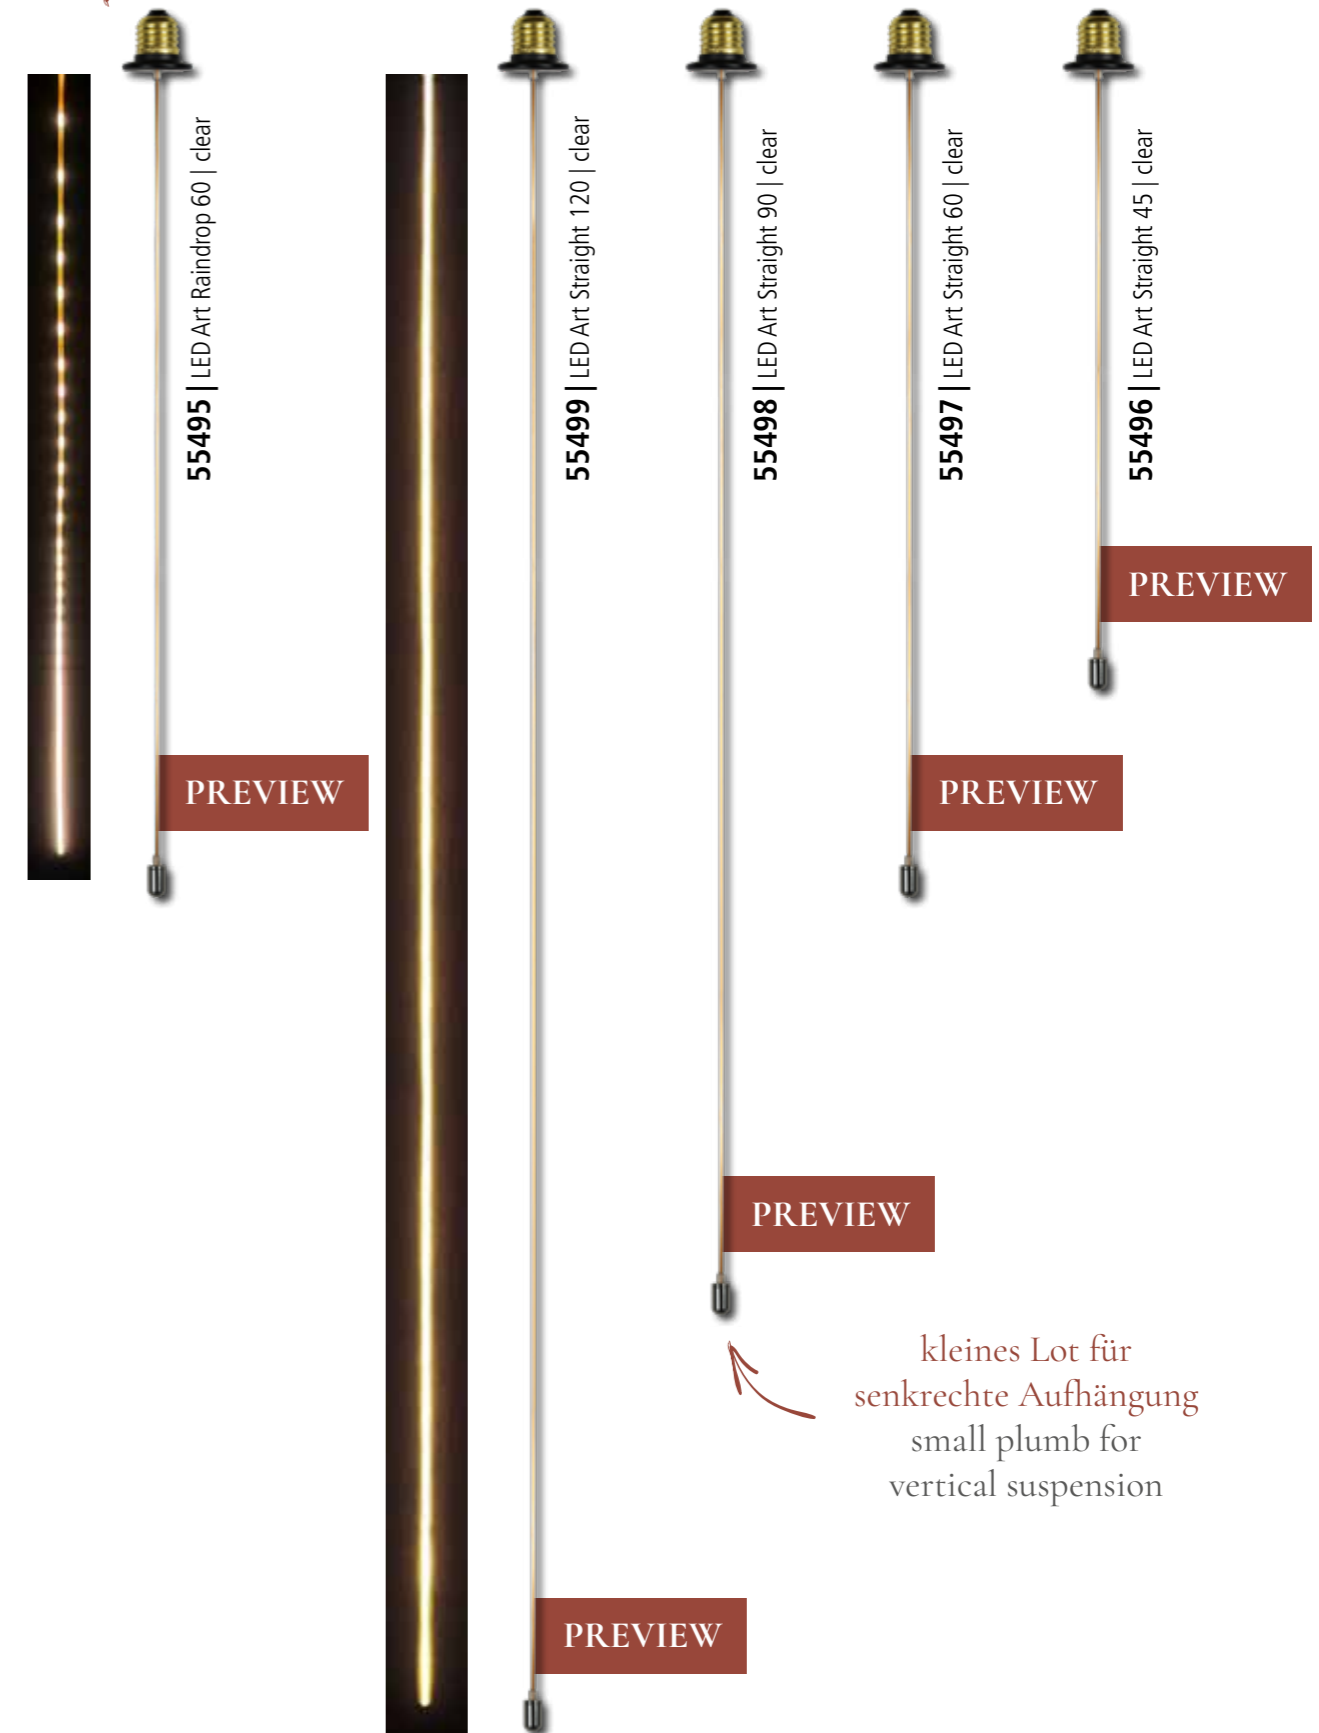

PREVIEW

© SEGULA GmbH

Lassen Sie uns einen kleinen Blick in die Zukunft werfen. Wir kreieren stets innovative Ideen für Sie. Schaffen Sie unglaubliche Blickpunkte in Ihrer Lichtinstallation.
Diese Artikel sind geplante Neuheiten mit voraussichtlichem Erscheinungsdatum Sommer 2024.

Let's take a look into the future. We are always creating innovative ideas for you. Create incredible focal points in your lighting installation.
These items are planned innovations with an expected release date of summer 2024.

so zart wie ein
Frühlingsregen
as soft as a
spring rain

ART Line 2.0
Raindrop | Straight | E27
klar | clear